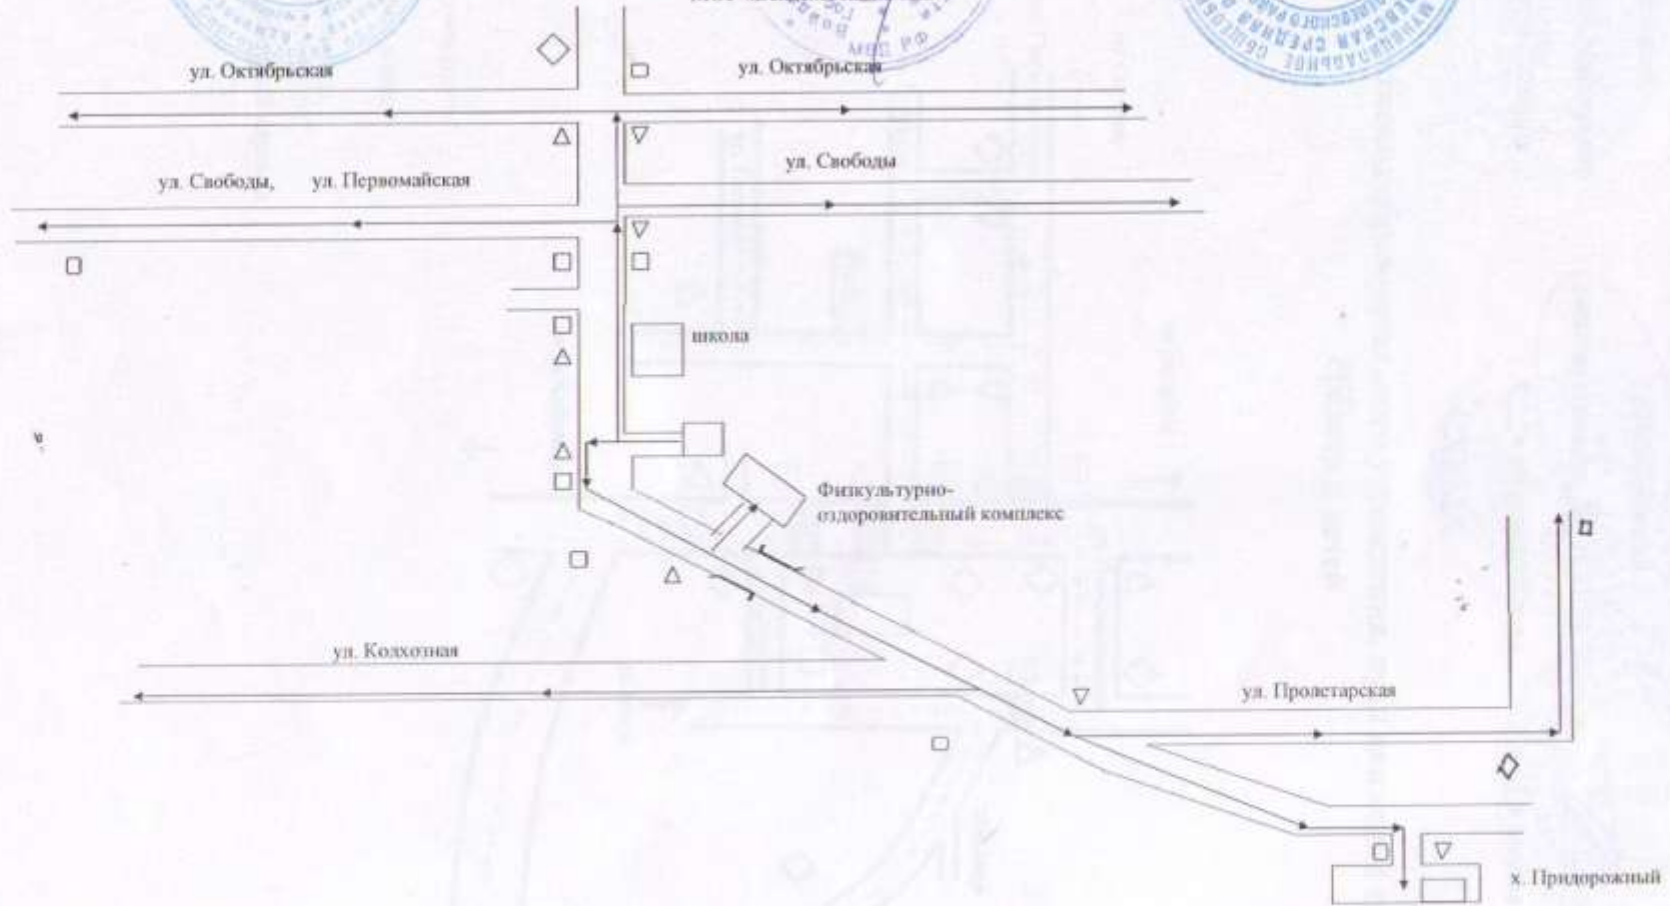

СОГЛАСОВАНО  
директор МОУ «Ведейская СОШ»  
Г.Ф. Гордеев  
« 25 » августа 2016 года

СХЕМА  
маршрута подъезда и подхода учащихся  
МОУ «Ведейская СОШ»

- маршрут 1: Школа – х. Придорожный
- маршрут 2: Школа – ул. Пролетарская
- маршрут 3: Школа – ул. Колхозная
- маршрут 4: Школа – ул. Октябрьская
- маршрут 5: Школа – ул. Октябрьская
- маршрут 6: Школа – ул. Первомайская
- маршрут 7: Школа – ул. Свободы
- маршрут 8 Школа - ФОК

Условные обозначения

- ◊ - Главная дорога
- △ - Уступил дорогу
- - Пешеходный переход
- - остановка автобуса